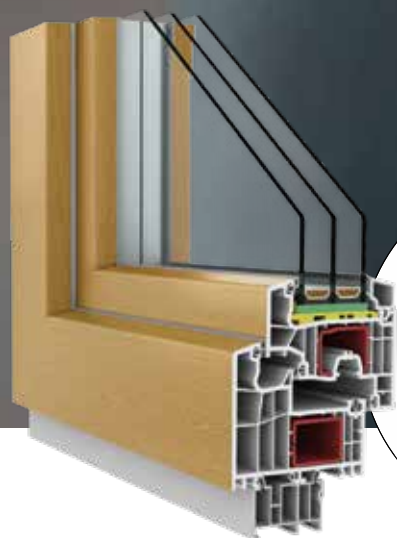

\*\* Vzťahuje sa na terasové okno s rozmermi 1700x2100 mm

**NOVINKA**  
TECHNOLÓGIA  
V-PERFECT