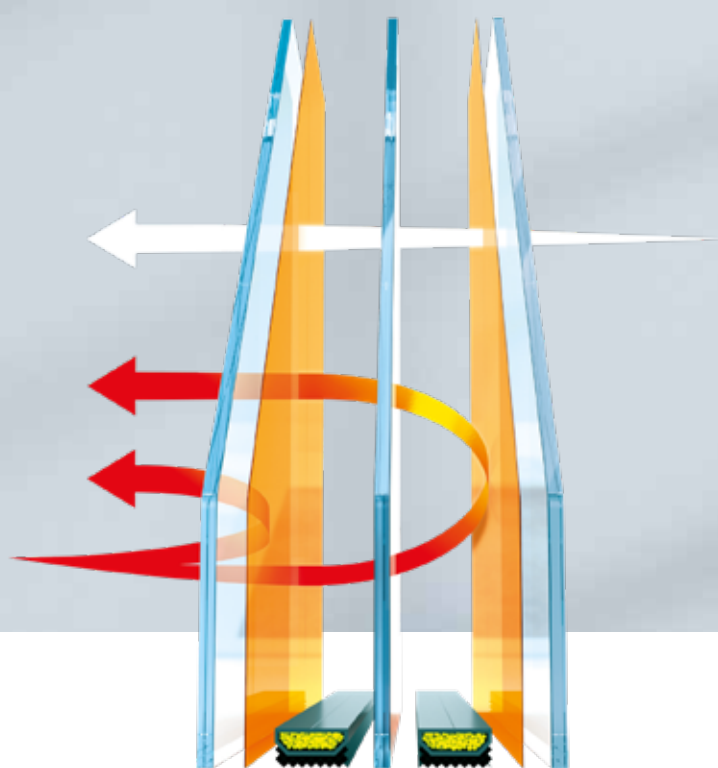

## KONTAKTRONY - MAGNETICKÉ KONTAKTOVÉ SNÍMAČE

Sú to indikátory otvoreného okna, ktoré môžu byť súčasťou bezpečnostného systému. Predstavujú účinný a zároveň nenápadný bezpečnostný prvok, ktorý chráni domácnosť pred „nepozvanými hosťami“. Najnovšie kontaktrony sú už súčasťou obvodového kovania, vďaka čomu dokážu signalizovať jeho každý pohyb, napr. otočenie kľučky. Môžu plniť aj iné užitočné funkcie - napr. vypnúť ohrievanie pri odchýlení alebo pootvorení okna.

## KĽUČKA SECUSTIC

Každým otočením kľučky sa blokovacie valčeky s veľkou presnosťou posunú do ďalšej polohy na obvode plášťa. Posunutie valčekov je sprevádzané typickým kliknutím, ktoré potvrdzuje, že zabezpečovacia funkcia bola aktivovaná. Patentom chránený, blokovací systém zabraňuje manipulácii s kľučkou Secustic a nedovoľuje, aby sa okno dalo otvoriť z vonkajšej strany, čím je domácnosť chránená pred vlámaním.

## DETSKÁ SADA S FUNKCIOU TILT-FIRST

Sada je vybavená bezpečnostným systémom so špeciálnou kľučkou, ktorá pracuje na princípe opačného poradia otvárania okenného krídla: najprv sklopenie a potom otváranie. Po otočení kľučky o 90 stupňov, mechanická jednotka zablokuje okenné krídlo v sklopenej polohe a bráni jeho otvoreniu. Blokovací mechanizmus sa uvoľní a umožní otvoriť okno až po otočení kľučky v kľučke.