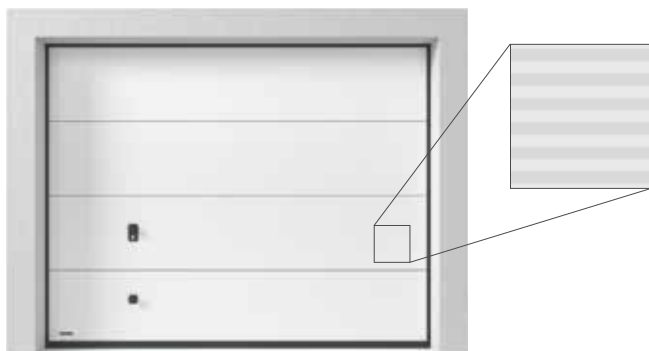

SEKČNÉ BRÁNY

Takmer neobmedzené možnosti konečnej úpravy dovoľujú vytvárať inováčné a neopakovateľné riešenia. Segmentové brány môžete prispôbiť rôznym typom garáží a šírke vjazdu – vhodné sú aj pre dvojité garáže. Vysoký štandard prevedenia zaručuje komfort, bezpečnosť a pohodlie počas prevádzky, zabezpečuje tepelnú izoláciu.

VÝROBOK NA MIERU

VIAČ AKO 200 FARIEB RAL

VENTE K2 RM

Profil V je vzor, ktorý dodá bráne výnimočný, moderný vzhľad. Inováčná forma ideálne ladí s najnovšími architektonickými trendmi.

POVRCHOVÁ ŠTRUKTÚRA PANELOV:

PROFIL V